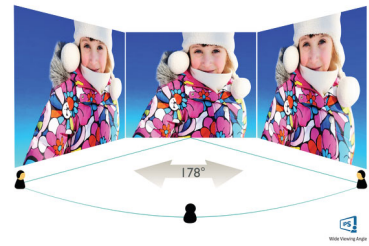

IPS-Technologie

IPS-Monitore verwenden eine fortschrittliche Technologie, die für einen besonders großen Blickwinkel von 178/178 Grad sorgt und es so ermöglicht, Inhalte auf dem Monitor aus nahezu jedem Winkel zu sehen! Im Gegensatz zur standardmäßigen TN-Technologie erhalten Sie mit IPS herausragend scharfe Bilder mit lebendigen Farben. Dadurch eignet sich die Technologie nicht nur ideal für Fotos, Filme und Internet, sondern auch für professionelle Anwendungen mit hohen Anforderungen an Farbtreue und Farbkonsistenz.