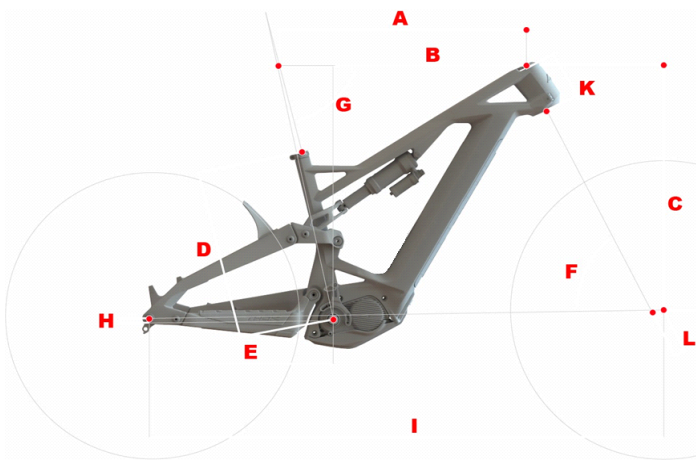

**GRAM-RC**

**TCG - THOK CONTROL GEOMETRY**

SIZE	S	M	L	XL
A Top Tube Length, Horizontal Effective (mm)	573	587	612	632
B Reach	443	455	475	495
C Stack	617	625	638	656
D Seat Tube Length, Center to Top (mm)	385	415	430	475
E ChainStay Length (mm)	450	450	450	450
F Head Tube Angle	64	64	64	64
G Seat Tube Angle	78	78	78	78
H BB Drop	9.4	9.4	9.4	9.4
I Wheel Base (mm)	1235	1246	1275	1300
M K Head Tube Length	99	106	118	130
L Fork Offset	44	44	44	44
M BB Height (mm) Maxxis 27.5x2.8 /29x2.6	361	361	361	361